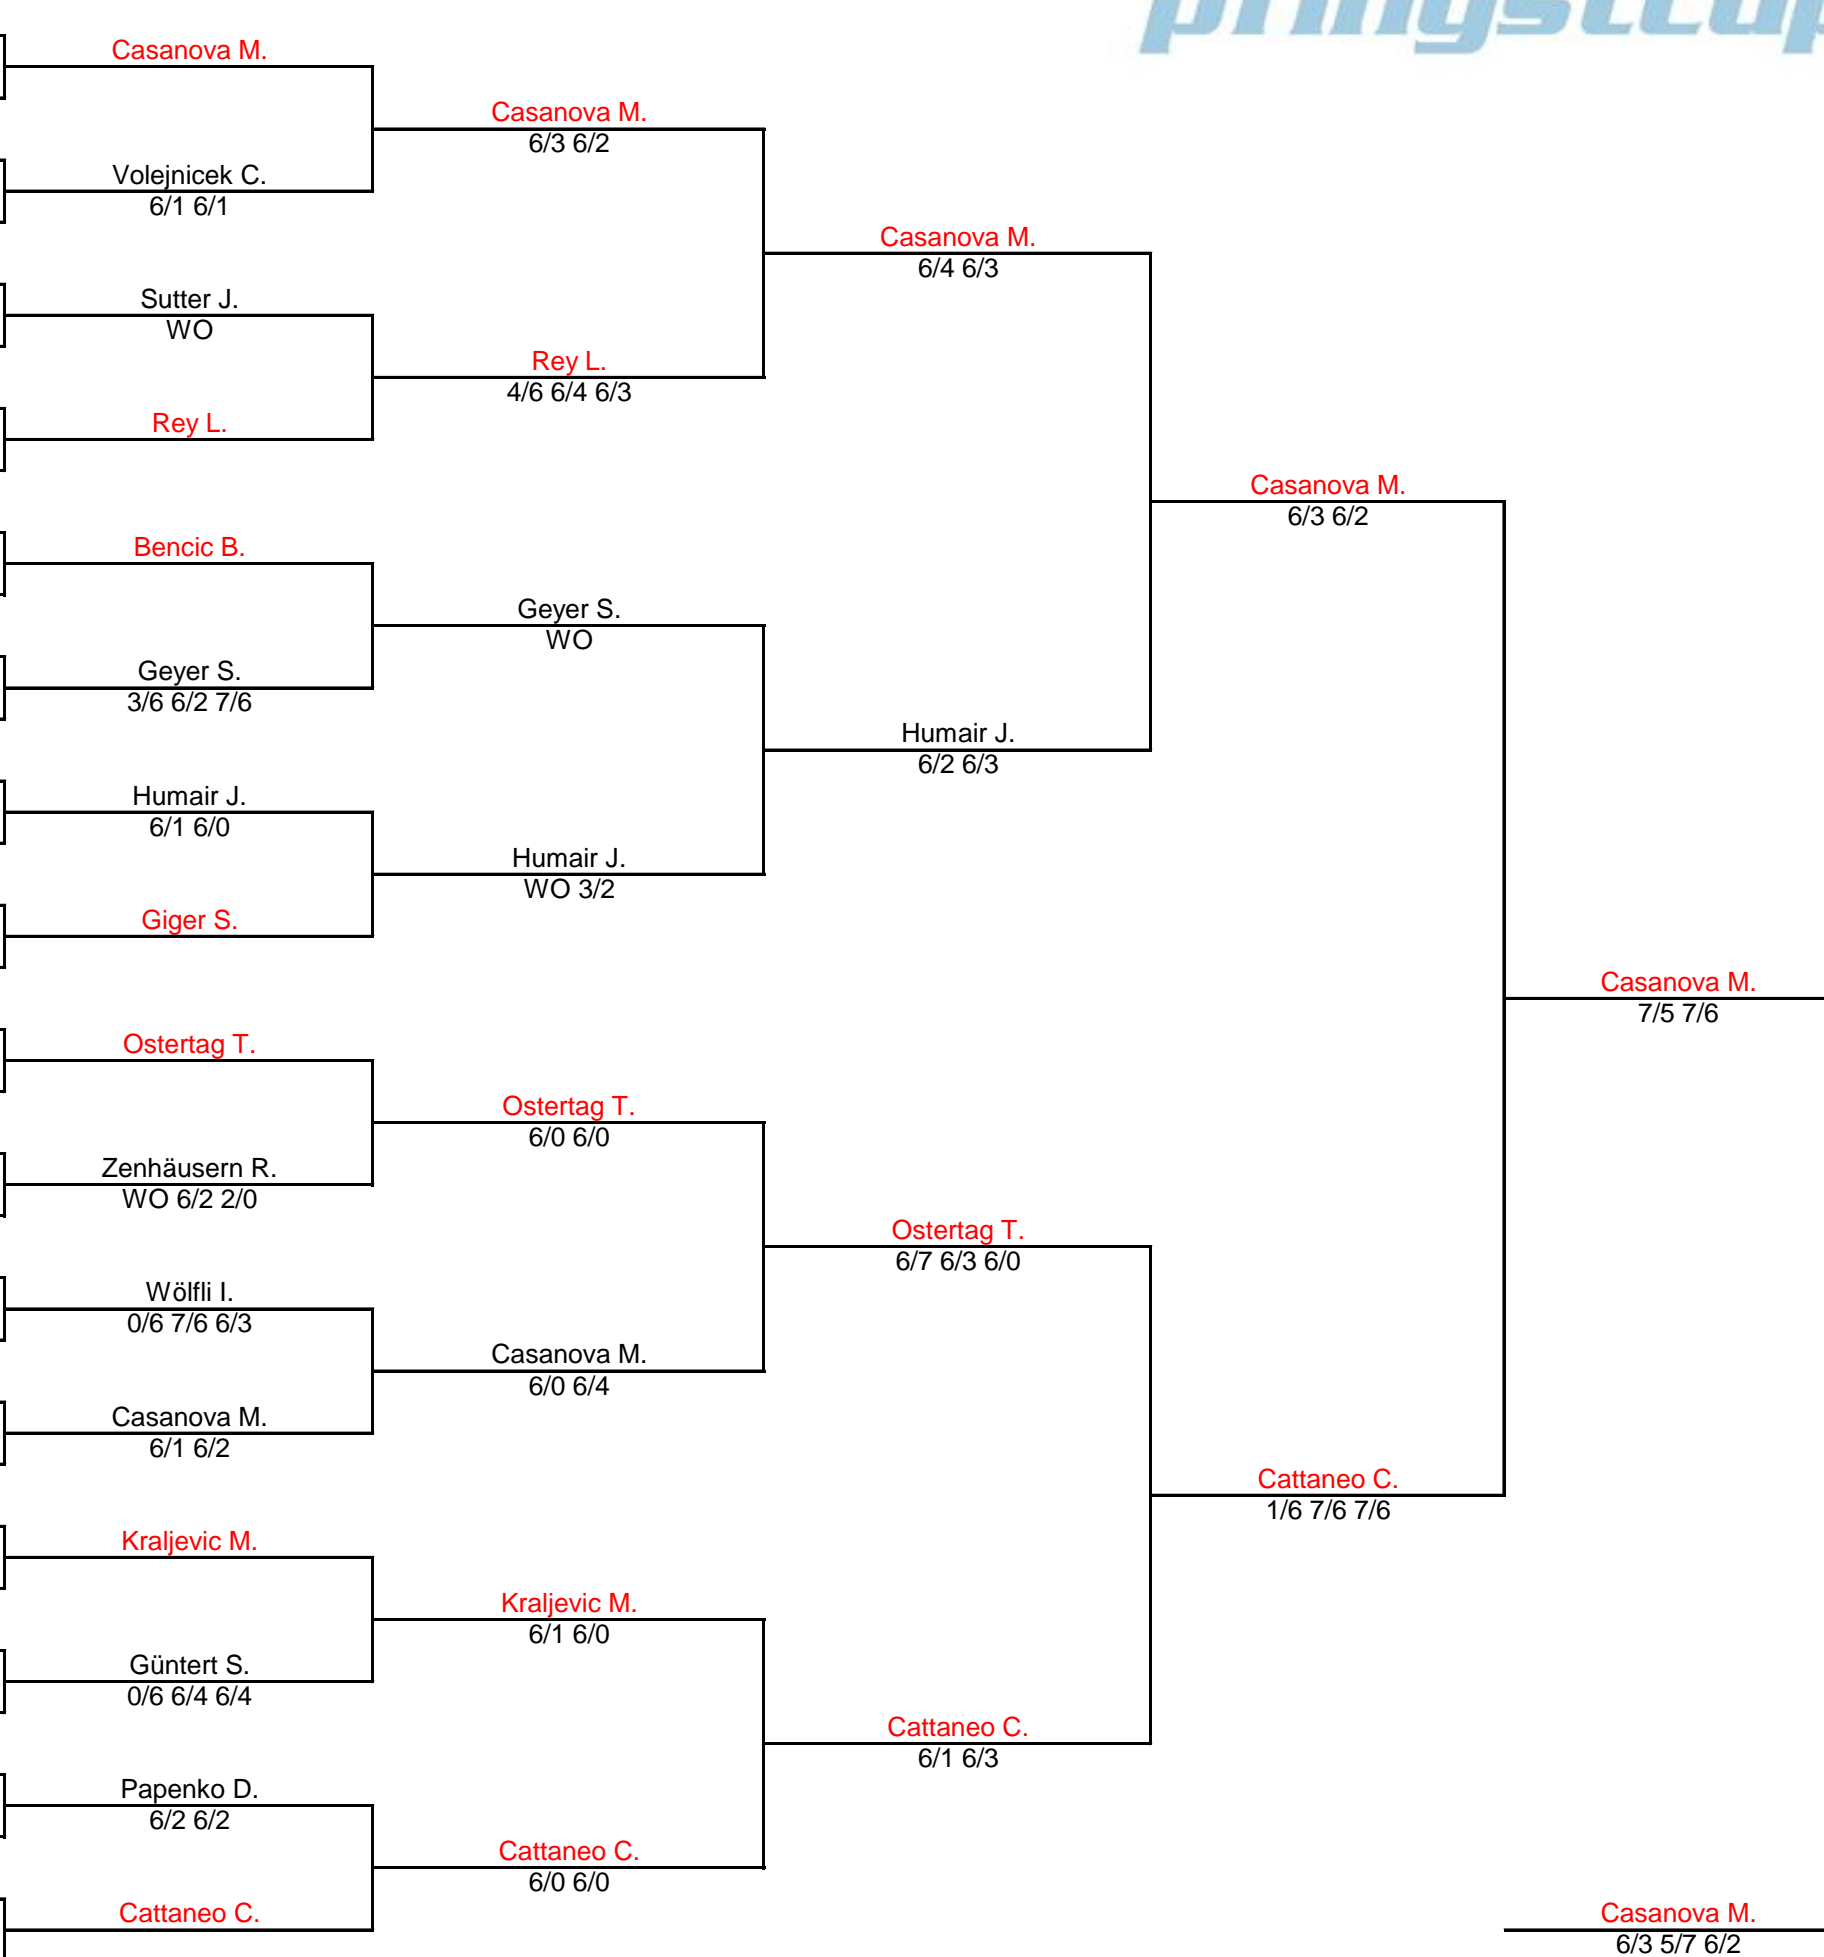

WS N1 / R2

72821

6. INT

HOTEL ST. GOTTHARD BASEL

(1) (N1 6) Casanova Myriam
BYE
(R2) Egger Eveline
(N4 70) Volejnicek Chiara
(R1) Sutter Janine
(N4 55) Horat Larissa
BYE
(13) (N3 30) Rey Lucie
(11) (N2 23) Bencic Belinda
BYE
(R1) Fäh Natalie
(R2) Geyer Selinda
(R1) Heer Jasmin
(R2) Humair Justine
BYE
(8) (N2 15) Giger Samira
(4) (N1 9) Ostertag Tanja
BYE
(N4 46) Kucera Talissa
(N4 53) Zenhäusern Romaine
(N4 60) Quartetto Alexia
(R1) Wölfli Isabelle
(N3 42) Casanova Michela
(16) (N3 34) Gonzalez Mélina
(9) (N2 16) Kraljevic Mateja
BYE
(N4 54) Vukota Alexandra
(R1) Güntert Sabrina
(R1) Scheidegger Tamara
(R1) Papenko Daria
BYE
(5) (N1 10) Cattaneo Céline