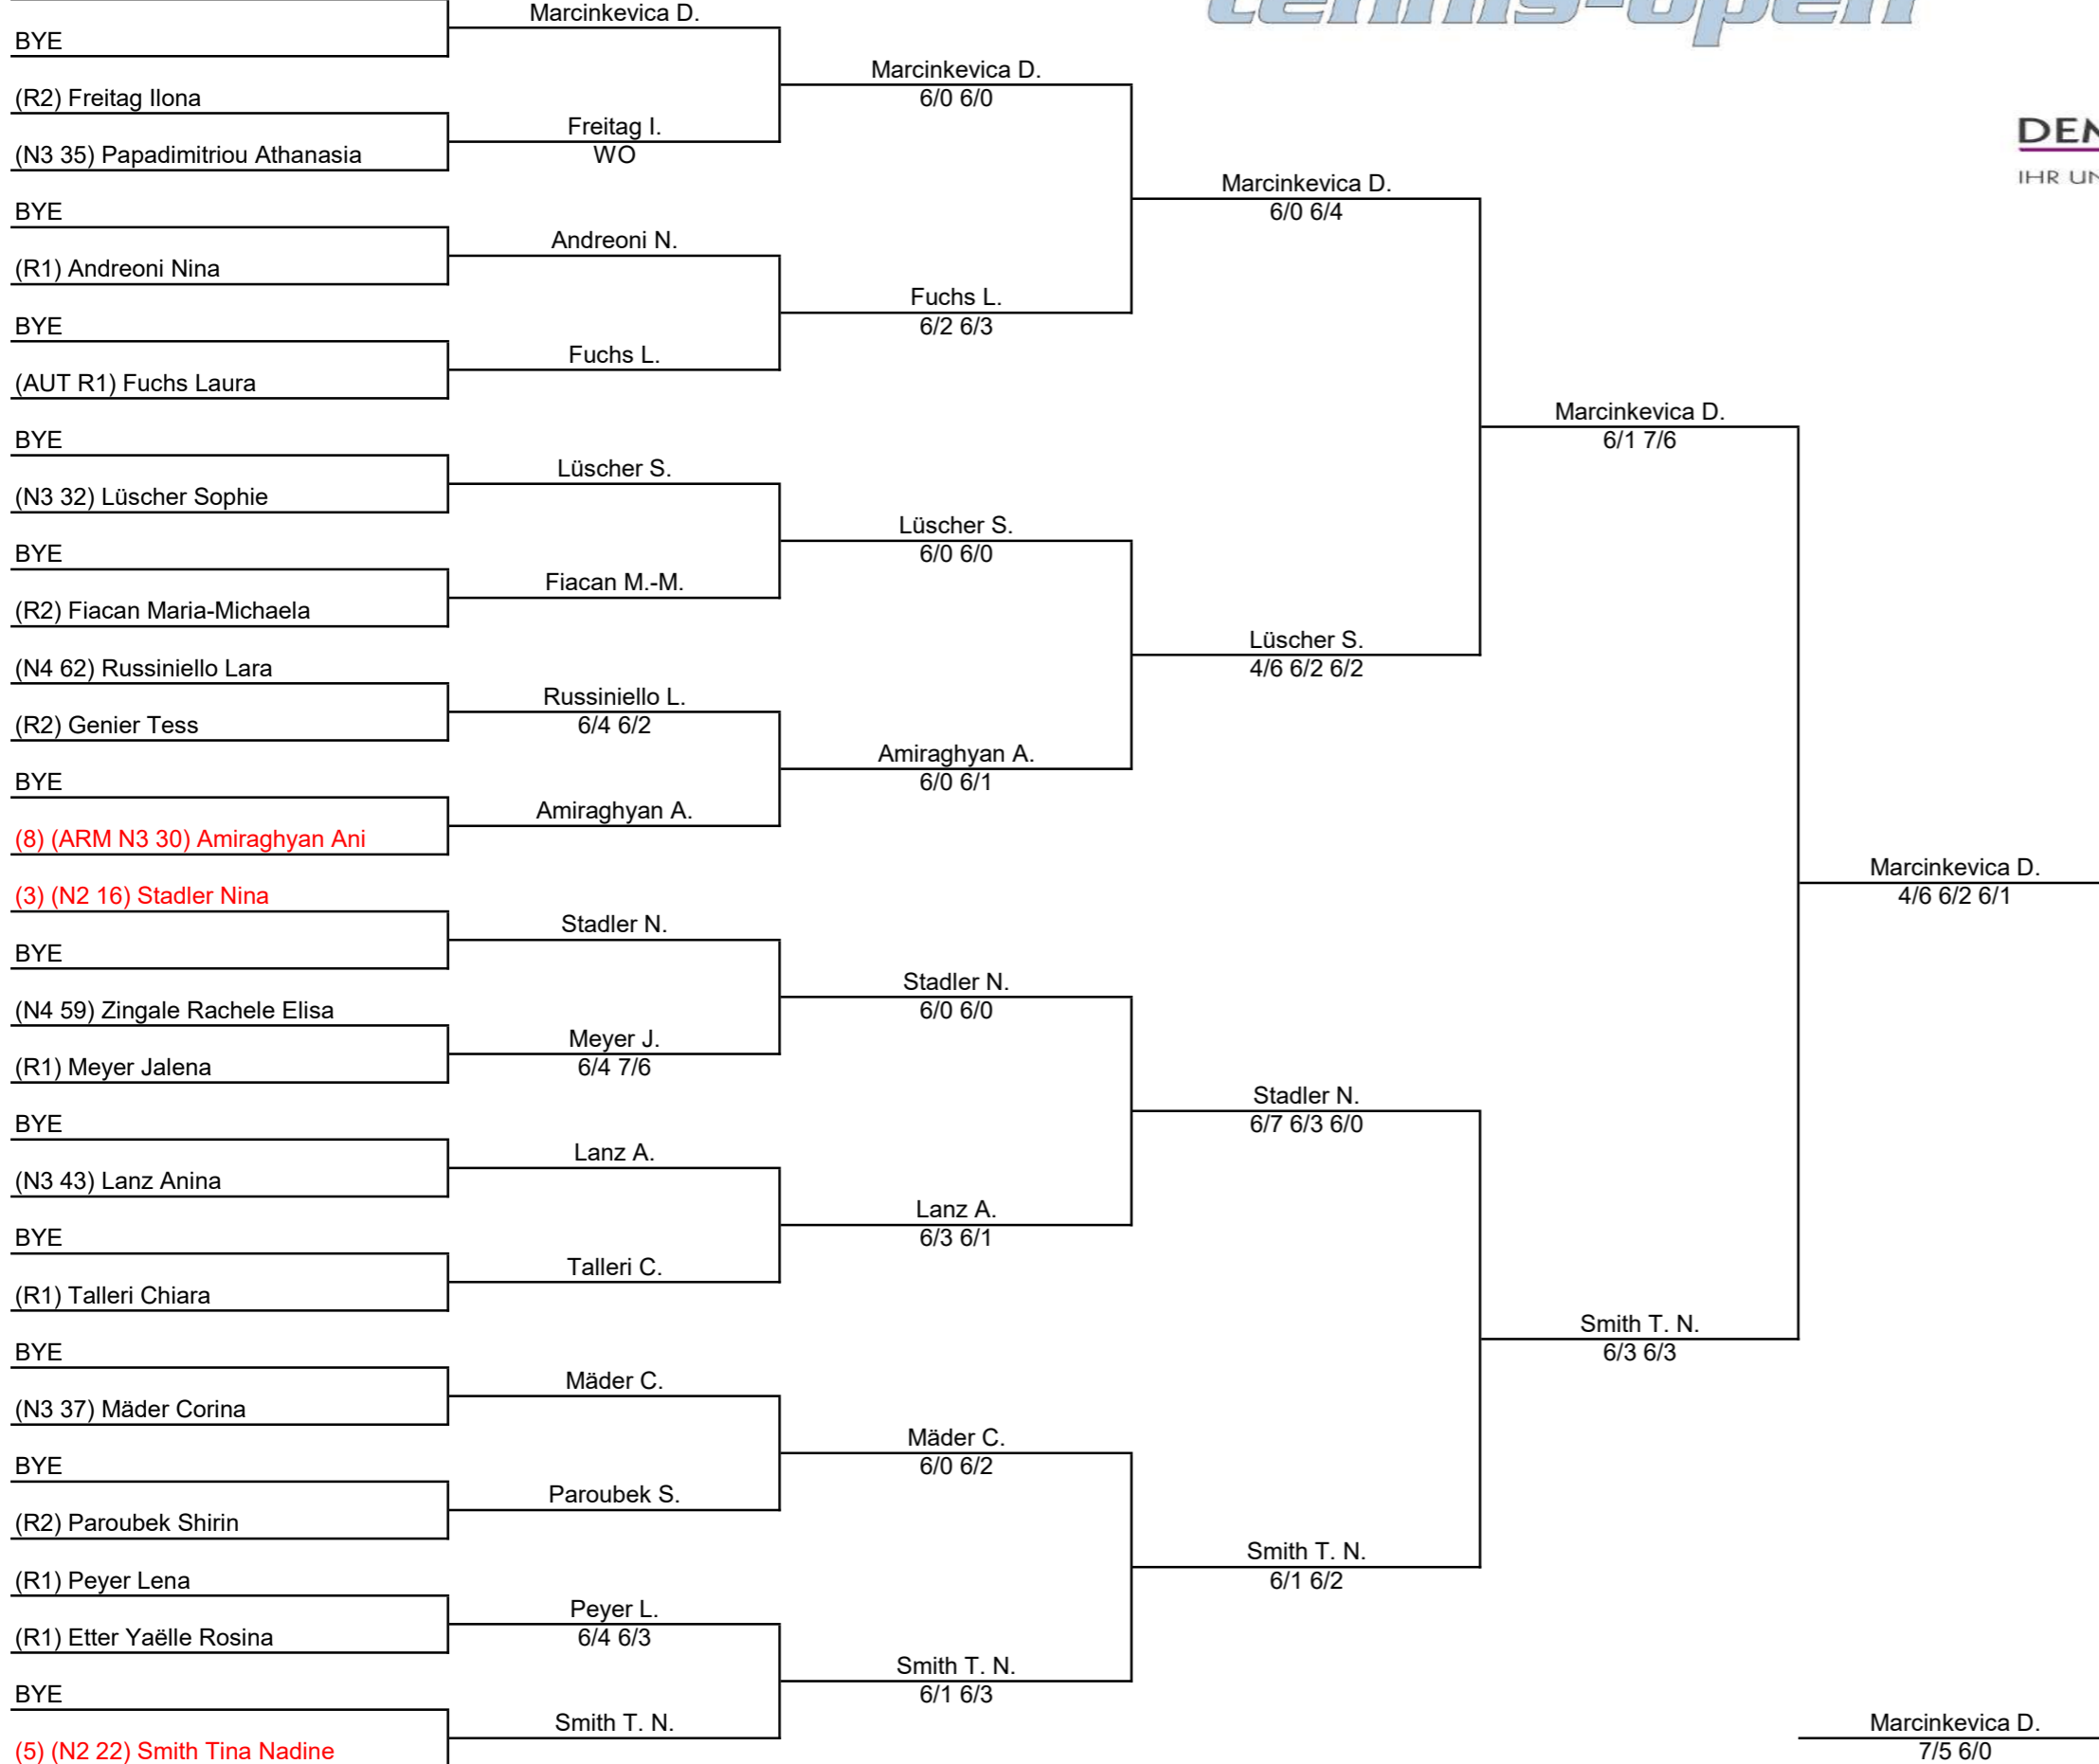

(1) (LAT N1 8) Marcinkevica Diana

Marcinkevica D.
7/5 6/0

(7) (N3 28) Marti Sandy

BYE

(N3 44) Gämperle Martina

(R1) Kastrati Larissa

BYE

(R1) Zamberlani Virginia